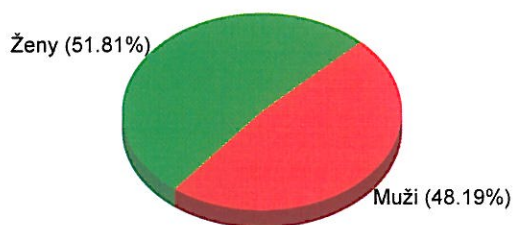

STATISTIKA DAT OBYVATEL ke dni 08.01.2010

	Celkem	Průměrný věk	Dat.nar.nejstarš.	Dat.nar.nejmladš.
Osoby	689	41,02	26.06.1918	15.12.2009
Muži	332	39,37	10.08.1926	12.11.2009
Ženy	357	42,55	26.06.1918	15.12.2009
Děti do 15 let	91	6,46	15.02.1995	15.12.2009
Děti do 18 let	112	8,29	16.01.1992	15.12.2009
Starší 60 let	155	72,17	26.06.1918	22.11.1949
Možní voliči	576	47,36	26.06.1918	16.12.1991

■ Muži ■ Ženy

■ do 15 ■ 15-18 ■ 18-60 ■ 60 a více