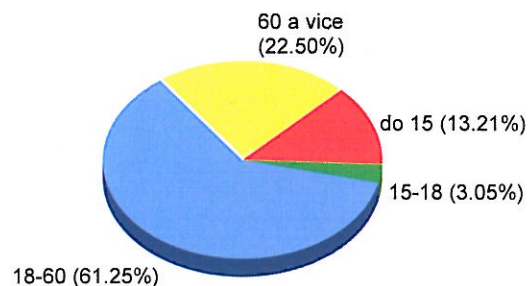

STATISTIKA DAT OBYVATEL ke dni 08.01.2010

	Celkem	Průměrný věk	Dat.nar.nejstarš.	Dat.nar.nejmladš.
Osoby	689	41,02	26.06.1918	15.12.2009
Muži	332	39,37	10.08.1926	12.11.2009
Ženy	357	42,55	26.06.1918	15.12.2009
Děti do 15 let	91	6,46	15.02.1995	15.12.2009
Děti do 18 let	112	8,29	16.01.1992	15.12.2009
Starší 60 let	155	72,17	26.06.1918	22.11.1949
Možní voliči	576	47,36	26.06.1918	16.12.1991

■ Muži ■ Ženy

■ do 15 ■ 15-18 ■ 18-60 ■ 60 a více